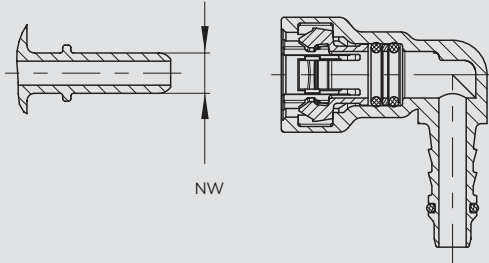

## Effiziente Verbindung von kraftstoffführenden Leitungen in PKW und NKW

- ✓ Leckagefreie Verbindung durch Abdichtung mit zwei O-Ringen
- ✓ Lässt sich dank zwei Verriegelungsarmen unter Druck nicht öffnen
- ✓ Akustisches Signal („Klicken“) bestätigt die Verriegelung des Adapters

Lufteinlass Ladeluft

Abgasanlagen

Kühlsysteme

Kraftstoff- & Ölsysteme

Turbolader-  
anbindungen

Allgemeine  
Befestigungen

**NORMAQUICK® S**

**Anwendungen**

NORMAQUICK® S-Steckverbindungen eignen sich ideal zum Verbinden von Kraftstoffleitungen. Sie sind für den Anschluss an weltweit standardisierte Anschlussstutzen nach den SAEJ2044-Richtlinien vorgesehen.