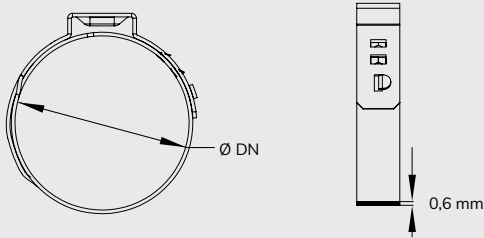

NORMACLAMP® Ohr-Klemme Pro³⁶⁰